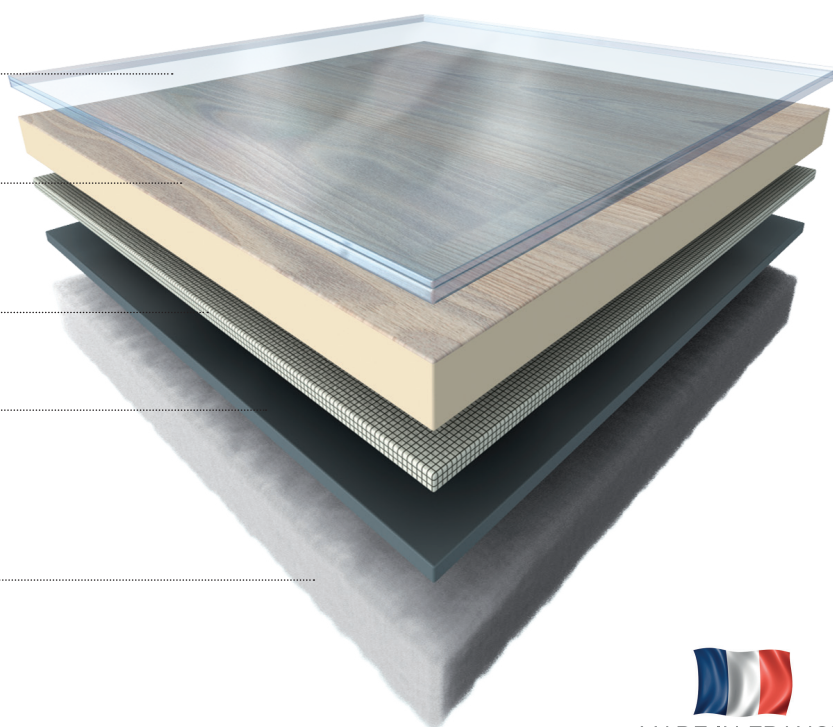

JEDINEČNÉ VLASTNOSTI

PUR NÁŠLAPNÁ VRSTVA
Odolnost, trvanlivost,
ochrana proti skvrnám

HUSTÁ PĚNA
Realistický vzhled,
rozmanitost dekorů

MEZIVRSTVA ZE SKELNÝCH VLÁKEN
Dlouhá životnost výrobku

KOMPAKTNÍ VYROVNÁVACÍ VRSTVA
Povrch podlahy zůstane
rovný, i když ji položíte
na nerovnou plochu

TEXTILNÍ PODLOŽKA
Absorbuje hluk,
tepelně izoluje,
pokládka bez lepení